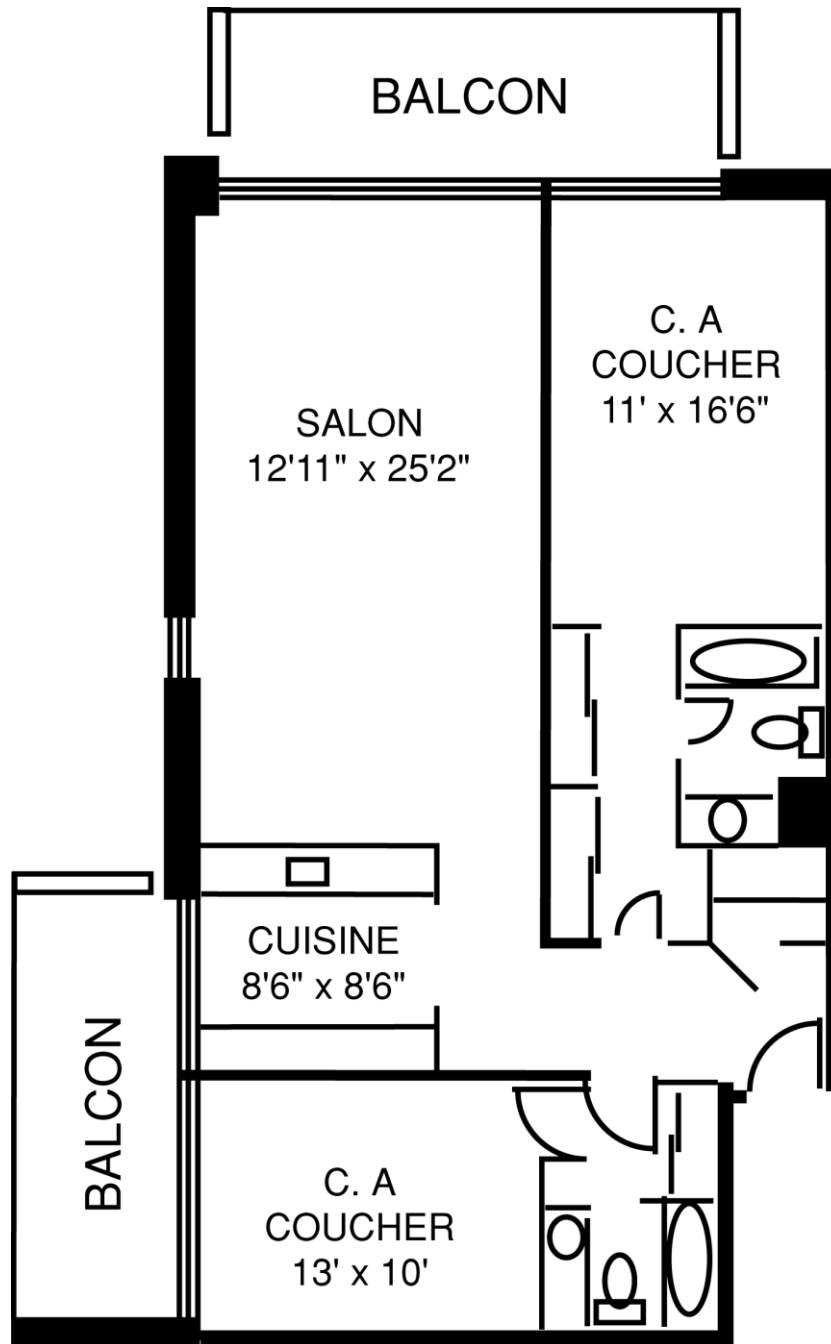

Appartements

Le Montmorency

165, Grande-Allée Est

4 ½ TYPE X11

Superficie : 1115 pi.c.

TÉLÉPHONIE

- Messagerie vocale / Afficheur / Appel en attente
- Possibilité de garder votre numéro actuel
- Interurbains 5¢ / minute, Amérique du Nord, en tout temps, autres forfaits disponibles

Appartements

Le Montmorency

165, Grande-Allée Est

4 ½ TYPE X12

Superficie : 1115 pi.c.

INTERPLEX
CONNEXION D'IMMEUBLES
Pour des locataires bien branchés.

TÉLÉPHONIE

- Messagerie vocale / Afficheur / Appel en attente
- Possibilité de garder votre numéro actuel
- Interurbains 5¢ / minute, Amérique du Nord, en tout temps, autres forfaits disponibles