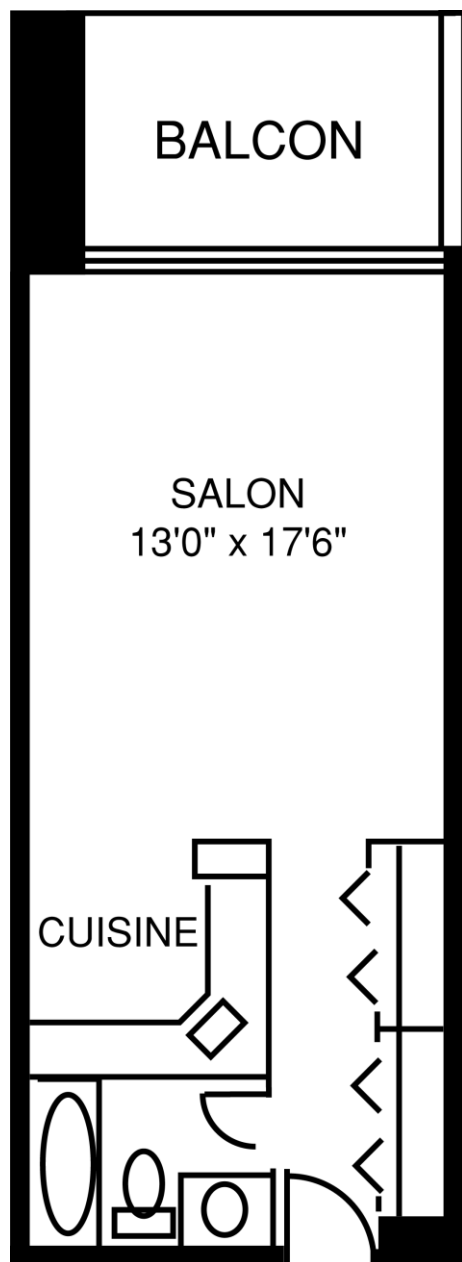

Appartements

Le Montmorency

165, Grande-Allée Est

Studio TYPE X02

Superficie : 425 pi.c.

INTERPLEX
CONNEXION D'IMMEUBLES
Pour des locataires bien branchés.

TÉLÉPHONIE

- Messagerie vocale / Afficheur / Appel en attente
- Possibilité de garder votre numéro actuel
- Interurbains 5¢ / minute, Amérique du Nord, en tout temps, autres forfaits disponibles

Appartements

Le Montmorency

165, Grande-Allée Est

Studio TYPE X07

Superficie : 425 pi.c.

INTERPLEX
CONNEXION D'IMMEUBLES
Pour des locataires bien branchés.

TÉLÉPHONIE

- Messagerie vocale / Afficheur / Appel en attente
- Possibilité de garder votre numéro actuel
- Interurbains 5¢ / minute, Amérique du Nord, en tout temps, autres forfaits disponibles